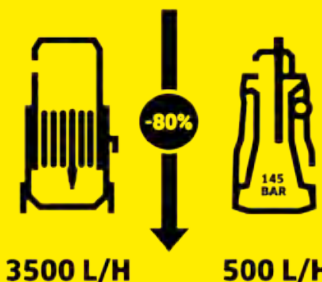

- Presión de 120 bares.
- Caudal (l/h): 380.
- Potencia (kW): 1,6

€ 155,00

IVA Incluido

Ref. 22.1545

K 2 Universal

Ref. 1.527-214.0

- Presión de 110 bares.
- Caudal (l/h): 360.
- Potencia (kW): 1,4

€ 59,95

IVA Incluido

Ref. 22.1544

*Regístrate en nuestra web en los 90 días siguientes a la compra y amplía a 5 años la garantía de tu hidrolimpiadora.

KÄRCHER

makes a difference

WD 2

Ref. 1.628-009.0

- Capacidad 12 litros.
- Consumo energético (W): 1000.
- Bolsa de filtro de fieltro.
- Función de soplado.