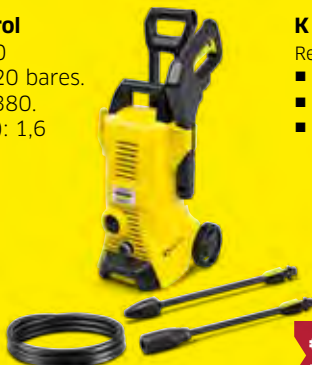

5

AÑOS

EXTENSIÓN
DE GARANTÍA*

KÄRCHER

K 7 Power Control Flex

Ref. 1.317-340.0

- Presión de 180 bares.
- Caudal (l/h): 600.
- Potencia (kW): 3,0

€ 554,00

IVA Incluido

Ref. 22.1548

K 5 Power Control Flex

Ref. 1.324-700.0

- Presión de 145 bares.
- Caudal (l/h): 500.
- Potencia (kW): 2,1

€ 365,00

IVA Incluido

Ref. 22.1547

K 4 Power Control Flex

Ref. 1.324-300.0

- Presión de 130 bares.
- Caudal (l/h): 420.
- Potencia (kW): 1,8

€ 259,00

IVA Incluido

Ref. 22.1546

K 3 Power Control

Ref. 1.676-100.0

- Presión de 120 bares.
- Caudal (l/h): 380.
- Potencia (kW): 1,6

€ 155,00

IVA Incluido

Ref. 22.1545

K 2 Universal

Ref. 1.527-214.0

- Presión de 110 bares.
- Caudal (l/h): 360.
- Potencia (kW): 1,4

€ 59,95